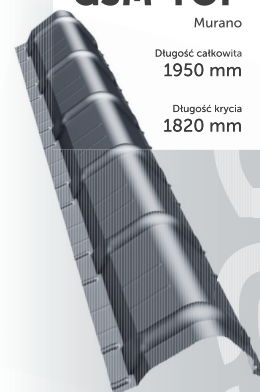

Nic dziwnego, że jego walory estetyczne, jakościowe oraz rozwiązania technologiczne zostały docenione i nagrodzone Złotym Medalem Targów Budma 2019.

Idealnie dopasowana wiatrownica modułowa

Przełomem w branży dachowej są **wiatrownice modułowe Venecja**. Elementy te są dedykowane pod konkretny wzór blachodachówki, w tym przypadku pod blachę modułową Venecja. Dzięki zastosowaniu tej nowości technologicznej, dach jest kompletny i jednorodny. Wiatrownica jest wykonana w taki sposób, by idealnie komponować się z ostatnią falą arkusza blachodachówki, dzięki czemu zakończenie dachu na szczytach jest bardzo estetyczne, szczelne i trwałe.

1145 mm

Długość krycia

920 mm

Gąsior GSM-TOP

Murano

Długość całkowita

1950 mm

Długość krycia

1820 mm

Wiatrownica modułowa Venecja

Lewa
Prawa

Gąsior GSM-FLAT

Murano

Długość całkowita

2000 mm

Długość krycia